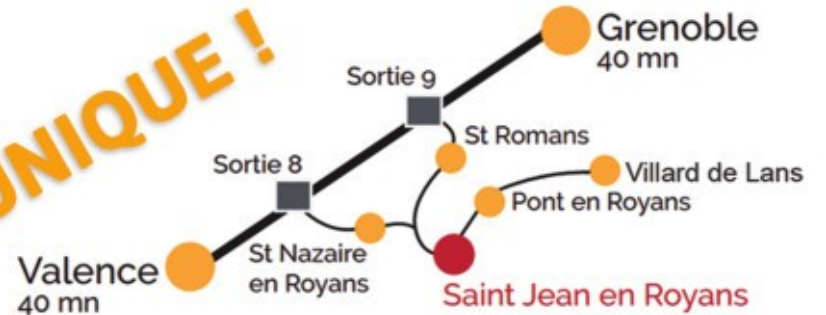

L'arbre à fil

ROYANS - VERCORS

www.larbreafile.com

Encore des nouveautés!

UNIQUE !

Parc aventure et découverte

Pour les enfants de 3 à 99 ans

Tarifs :